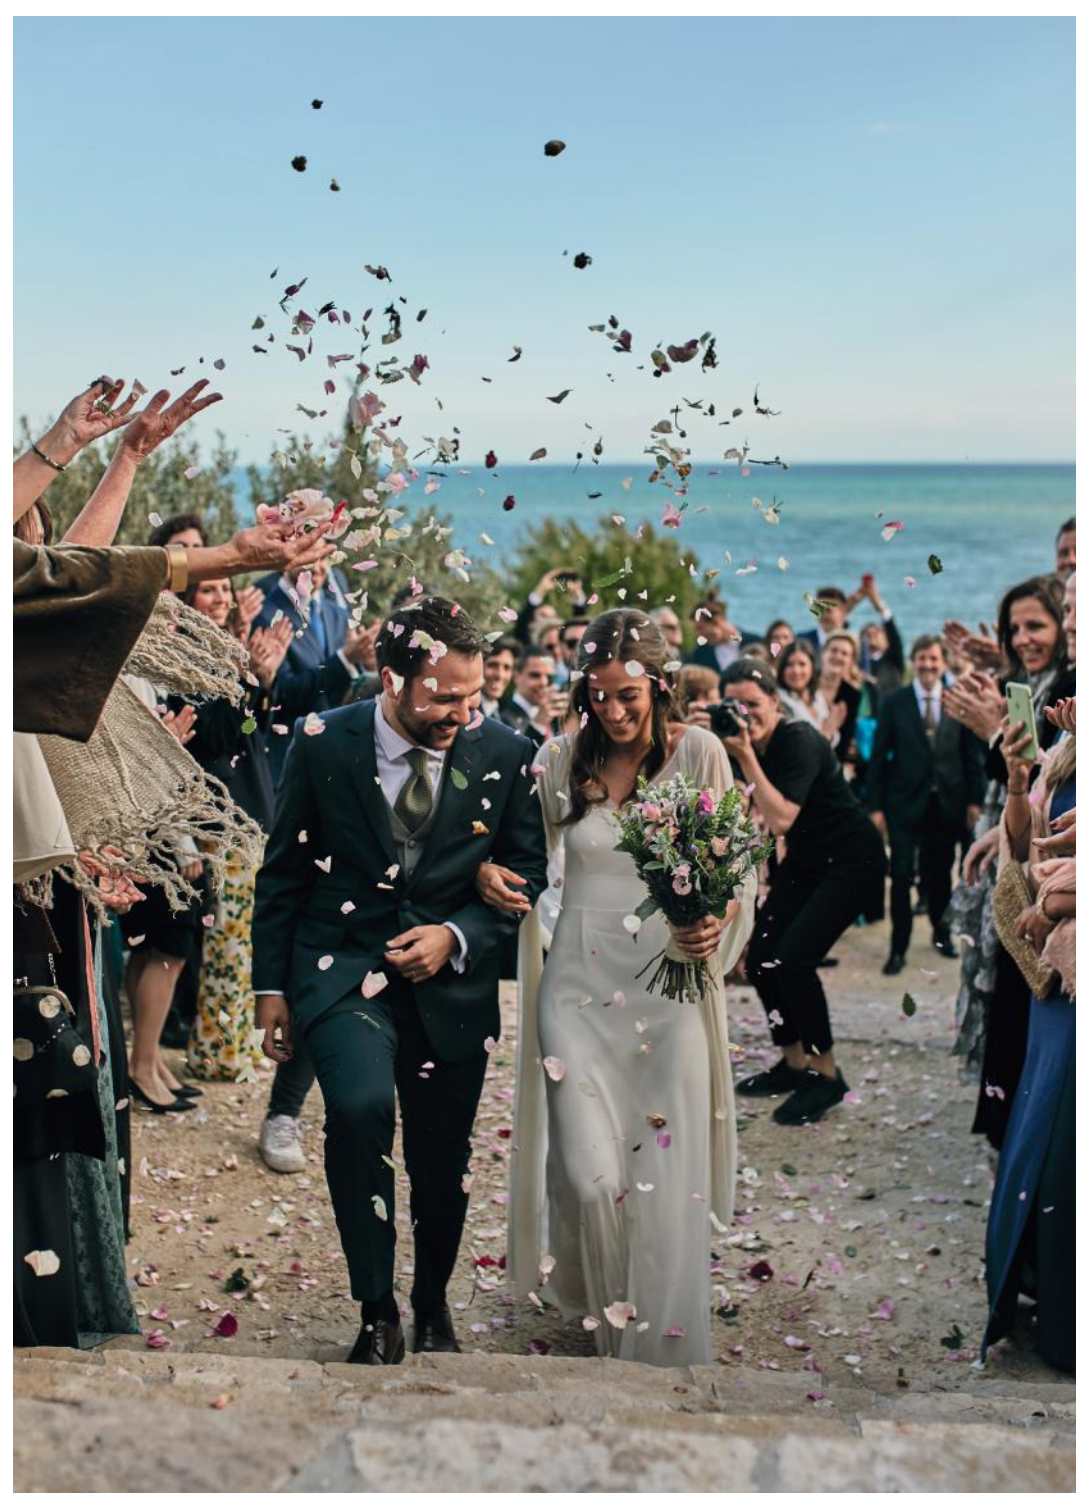

TARIFAS

LOS SERVICIOS INCLUIDOS EN NUESTRAS TARIFAS SON:

- Exclusividad de la finca. Solo realizamos una boda por día.
- Servicio de limpieza pre, post y durante el evento
- Servicio de seguridad
- Servicio de guardarropía
- Servicio de gestión y organización del parking
- Iluminación de la fachada y espacios exteriores de la finca
- Espacio cubierto en caso de mal tiempo
- Discoteca interior completamente insonorizada y habilitada para poner música