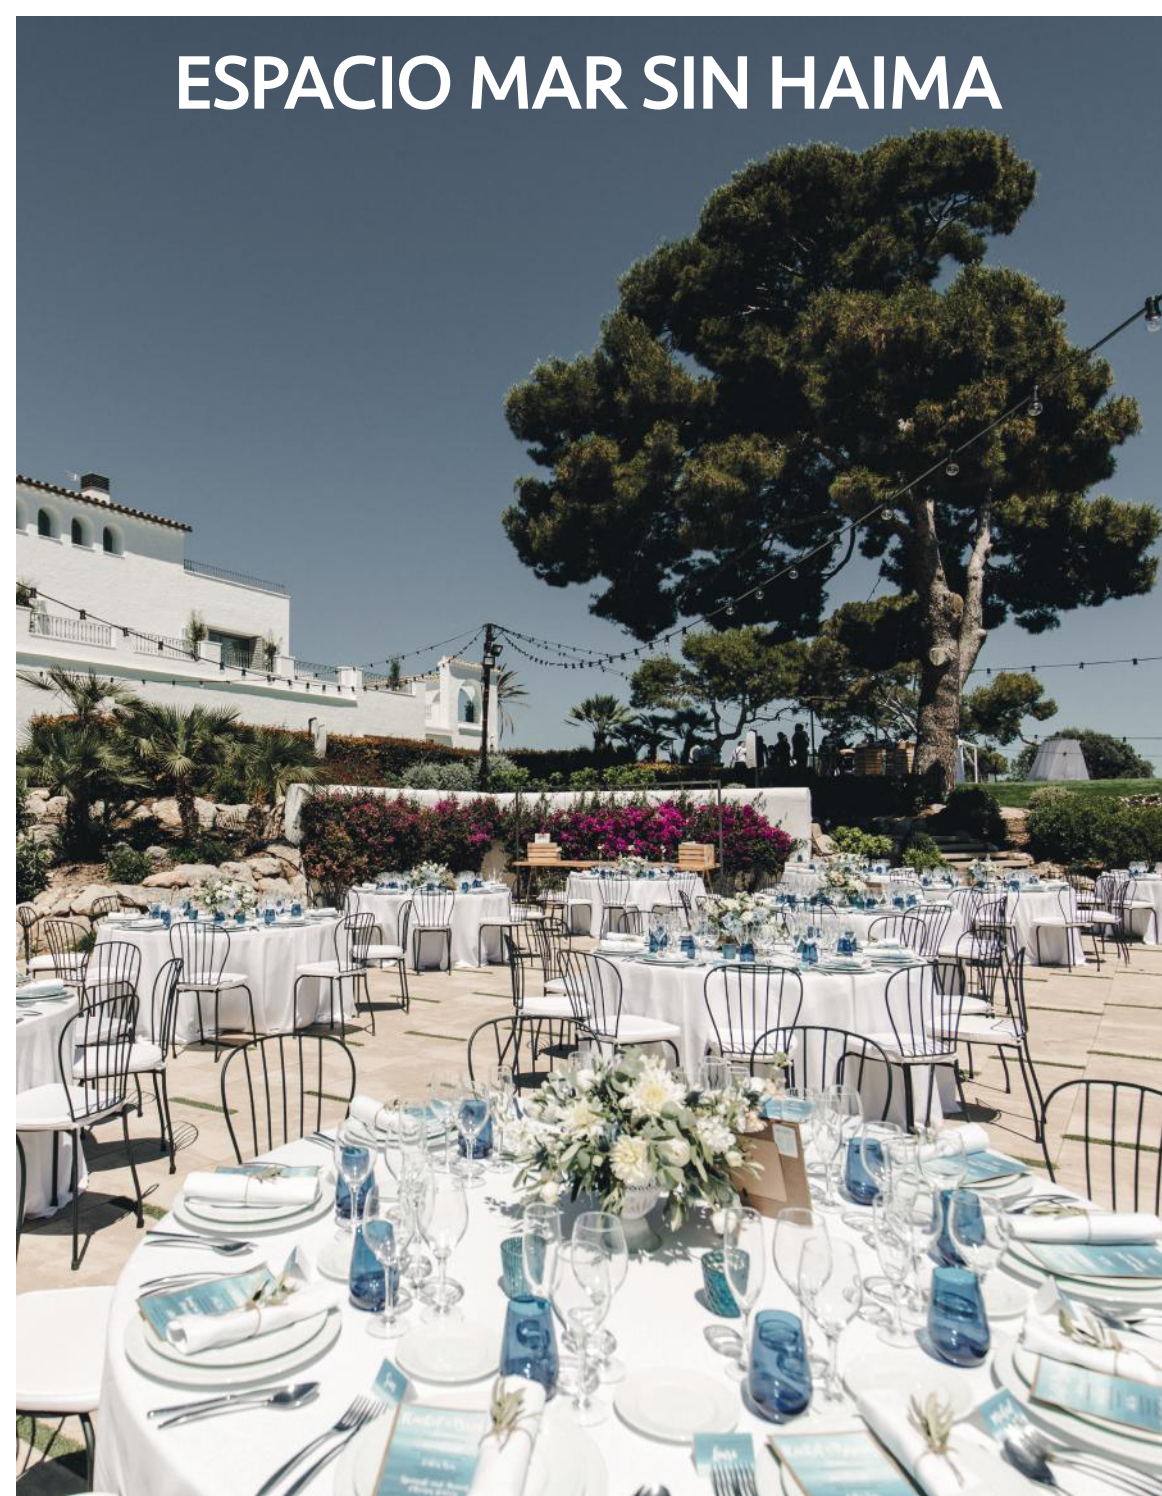

ESPACIO MAR SIN HAIMA